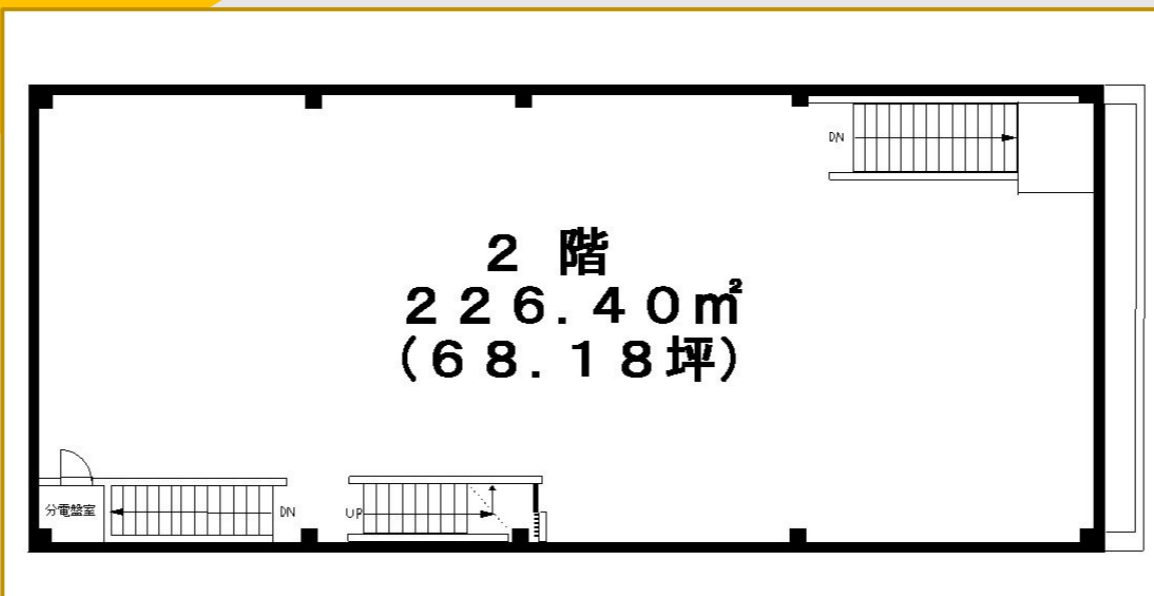

# J.T.純情ビル(二階)

JR 中央総武線

高円寺駅 徒歩3分

【賃貸条件】

- 賃料 / 890,000円+税
- 礼金 / 2ヶ月
- 保証金 / 5ヶ月
- 契約期間 / 2年間
- 更新料 / 新賃料の1ヶ月分
- 償却 / 2ヶ月
- 火災保険加入要
- 保証会社加入要

【物件概要】

- 所在地 / 杉並区高円寺北3-24-12
- 構造 / 鉄骨・軽量鉄骨造陸屋根3階建
- 築年月 / 昭和61年11月
- 面積 / 226.40㎡
- 入居日 / 即日